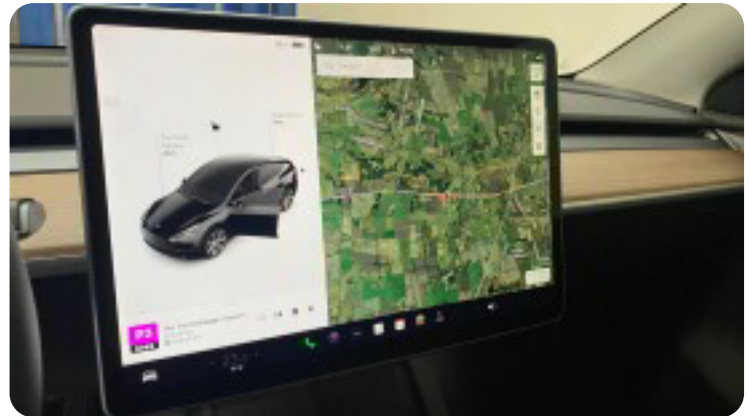

Billeder (18)

Se flere billeder på: vesti.dk/biler/tesla-model-y-long-range-awd-bdgyblwpoak