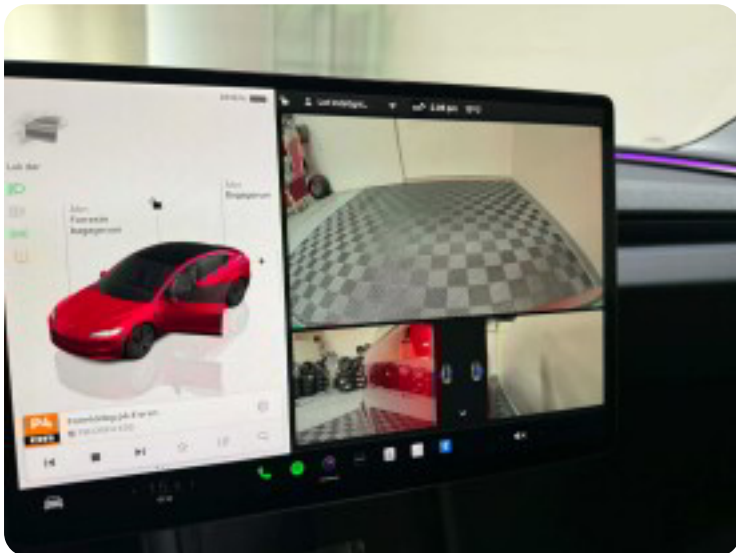

Billeder (18)

Se flere billeder på: vesti.dk/biler/tesla-model-3-rwd-fyslyweppuq

Udstyrsliste (66)

1

18" alufælge 19" alufælge

3

3 zone klima

4