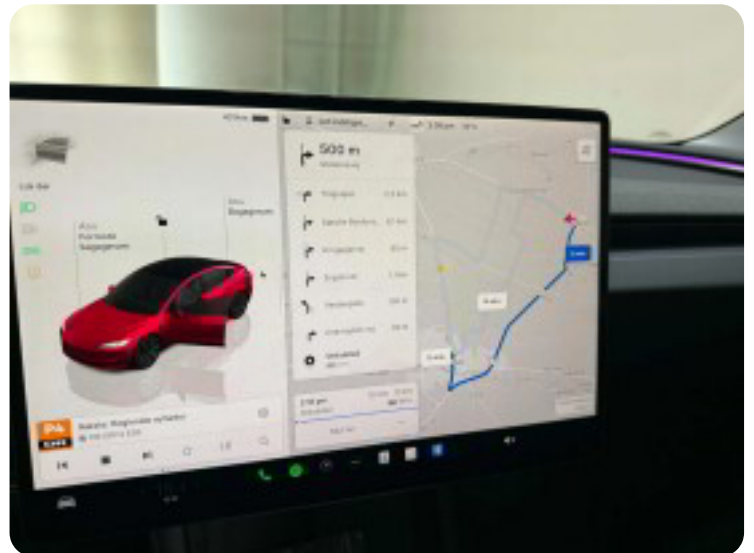

Billeder (18)

Se flere billeder på: vesti.dk/biler/tesla-model-3-rwd-fyslyweppuq