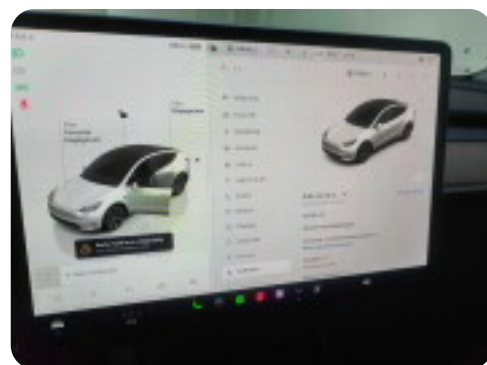

Billeder (12)

Se flere billeder på: vesti.dk/biler/tesla-model-y-long-range-rwd-vflmphofcct