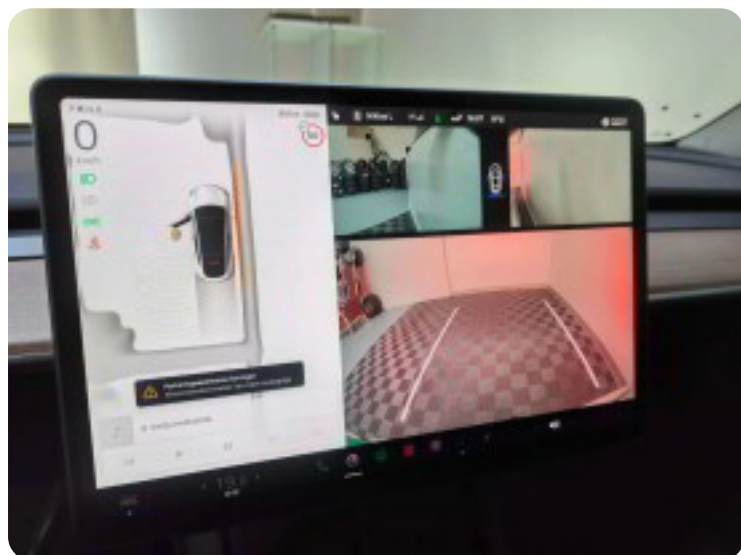

Tesla Model Y

Long Range RWD

Solgt

Beskrivelse af Tesla Model Y

kørecomputer, digitalt cockpit, akustikglas i for, akustikglas i bag, multifunktionsrat, læderrat, kunstlæderindtræk, el indst. forsæder, el indst. førersæde m. memory, justerbar lændestøtte, 19" alufælge, glastag, el-klapbare sidespejle m/varme, tågelygter, led kørelys, fuld led forlygter, matrix led forlygter, kurvelys, led baglygter, aftageligt træk, varme i rat, 3 zone klima, fuldaut. klima, varmepumpe, fjernb. centrallås, nøglefri adgang, nøglefri tænding, adaptiv fartpilot, adaptiv fartpilot med kø-assistent, varme i forrude, aut. nedbl. bakspejl, udv. temp. måler, sædevarme, varme i bagsæde, automatisk start/stop, 4x el-ruder, el betjent bagklap, trådløs mobilopladning, elektrisk parkeringsbremse, dab radio, håndfrit til mobil, navigation, musikstreaming via bluetooth, usb-c tilslutning, regnsensor, bakkamera, parkeringssensor (for), parkeringssensor (bag), dæktryksmåler, skiltegenkendelse, isofix, automatisk lys, fjernlysassistent, 6 airbags, esp, antispin, vognbaneassistent, blindvinkelsassistent

Billeder (12)

Se flere billeder på: vesti.dk/biler/tesla-model-y-long-range-rwd-vflmphofcct

Udstyrsliste (40)

A

ABS bremses Adaptiv fartpilot Aftagelig anhængertræk Alufælge Antispin
Auto nedblændelig bakspejl Auto. start/stop Automatgear Automatisk fjernlys
Automatisk lys