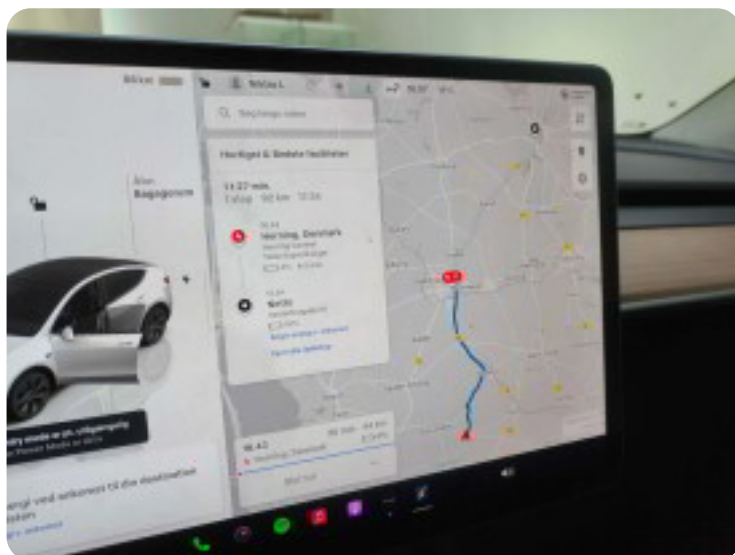

Billeder (12)

Se flere billeder på: vesti.dk/biler/tesla-model-y-long-range-rwd-vflmphofcct