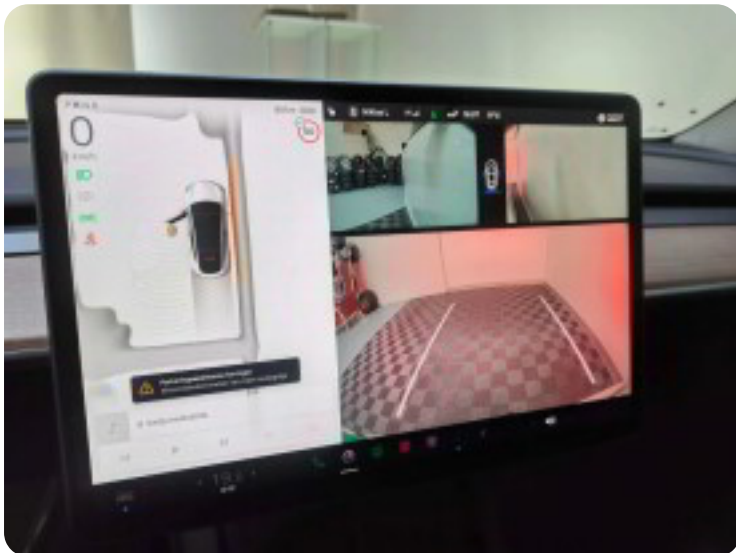

Billeder (12)

Se flere billeder på: vesti.dk/biler/tesla-model-y-long-range-rwd-vflmphofcct