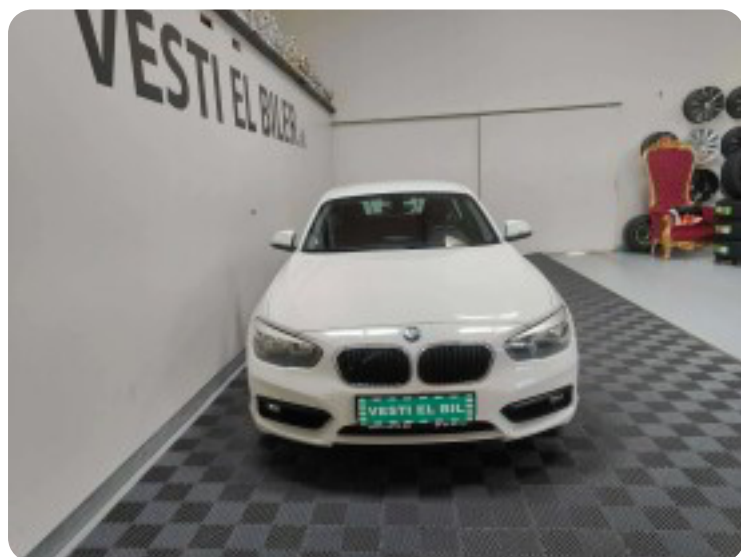

Specifikationer

Km
225.000

Km/l
25,0

1. registrering
April 2017

Modelår
2017

Nypris
DKK 243.142,-

HK / Nm
150 HK / 320 Nm

Type
Halvkombi

0-100 km/t
8,1 sek

Tophastighed
212 km/t

Drivmiddel
Diesel

Trækjul
Baghjul

Tank
52 l

Grøn ejeravgift
DKK 1.860,- / årligt

Geartype
Automatgear

Gear
8 gear

BMW 118d

aut. Van

DKK 64.900,-

Kontantpris

Beskrivelse af BMW 118d

leveres nysynet , 2PA Låsebolte, 2VB Dæktryk monitor, 534 Klima automatik, 494 Sædevarme, for, 4AE Armlæn, for, 502 Forlygtevask , 521 Regnsensor, 663 Radio BMW Professional, 249 Multifunktionsrat, 520 Tågelygter, 5DA De-aktivering airbag, 6NH Hands-free funktion med USB audio interface, PDC, for og bag, Automatgear Steptronic, 8-trin, Solidlak Alpine White, 16" alufælge, tågelygter, el-sidespejle, træk, fuldaut. klima, fjernb. centrallås, fartpilot, nøglefri tænding, udv. temp. måler, sædevarme, parkeringssensor (for), parkeringssensor (bag), regnsensor

Billeder (13)

Se flere billeder på: vesti.dk/biler/bmw-118d-aut-van-0ruar7lmywg

Udstyrsliste (13)

1

16" alufælge

a

anhængertræk

e