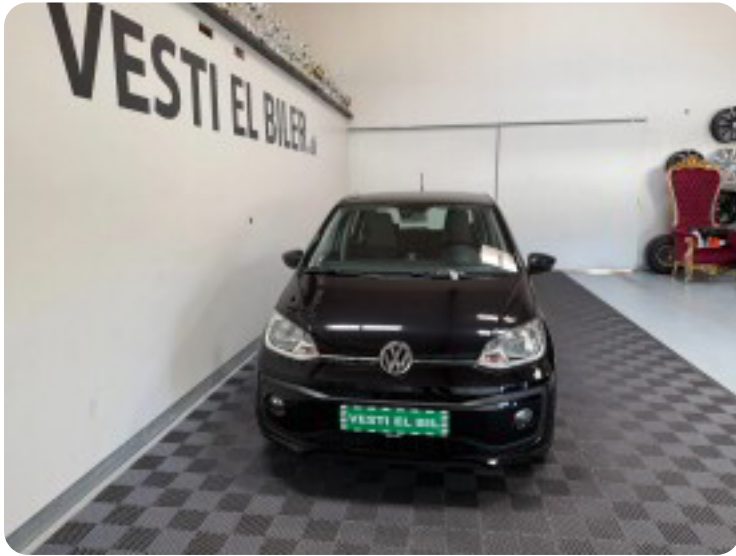

Billeder (14)

Se flere billeder på: vesti.dk/biler/vw-up-mpi-60-move-bmt-l4qshmygepr