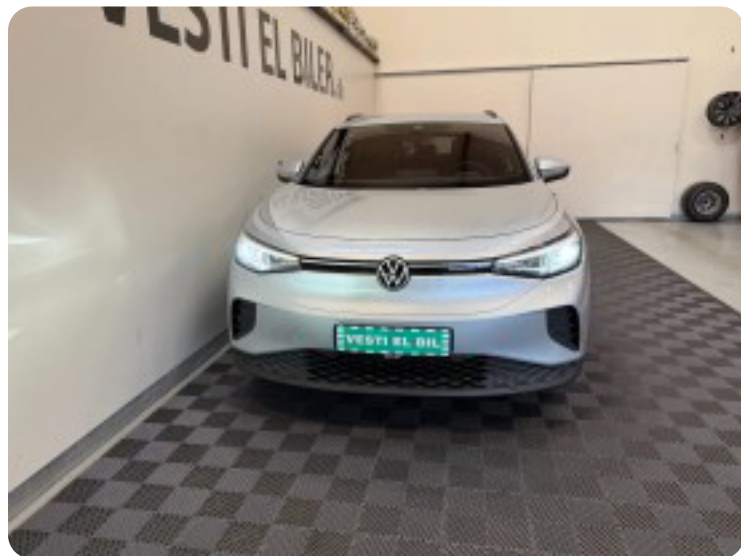

VW ID.4

Life

DKK 214.900,-

Kontantpris

Beskrivelse af VW ID.4

Klar til udlejning / Kan Osse Købes

leje pris 5995 kr pr mdr , depositum 2x leje pris , 2500 km pr mdr (ekstra kan tilkøbes , digitalt cockpit, multifunktionsrat, læderrat, stofindtræk, splitbagsæde, helårshjul, el-klapbare sidespejle m/varme, led kørelys, fuld led forlygter, svingbart træk (elektrisk), varme i rat, fuldaut. klima, 2 zone klima, elektrisk kabinevarmer, varmepumpe, nøglefri tænding, adaptiv fartpilot med kø-assistent, fartpilot, adaptiv fartpilot, aut. nedbl. bakspejl, sædevarme, udv. temp. måler, 4x el-ruder, elektrisk parkeringsbremse, cd/radio, dab radio, håndfrit til mobil, apple carplay, android auto, musikstreaming via bluetooth, usb-c tilslutning, bakkamera, parkeringssensor (for), parkeringssensor (bag), regnsensor, dæktryksmåler, automatisk lys, esp, vognbaneassistent, antispin, fjernlysassistent, højdejust. førersæde

Billeder (15)

Se flere billeder på: vesti.dk/biler/vw-id4-life-hz226h4vcxm

Udstyrsliste (33)

A

ABS bremsler Adaptiv fartpilot Android Auto Antispin Apple CarPlay

Auto nedblændelig bakspejl Automatgear Automatisk fjernlys Automatisk lys