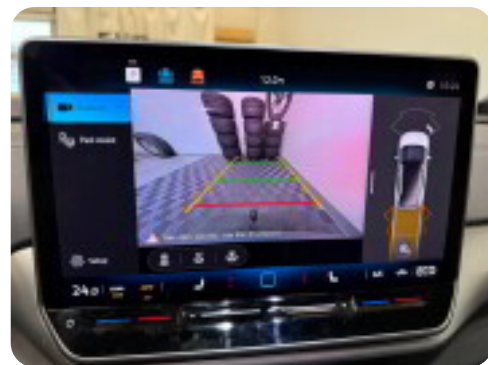

VW ID.4

Life

DKK 214.900,-

Kontantpris

Beskrivelse af VW ID.4

Klar til udlejning / Kan Osse Købes

leje pris 5995 kr pr mdr , depositum 2x leje pris , 2500 km pr mdr (ekstra kan tilkøbes , digitalt cockpit, multifunktionsrat, læderrat, stofindtræk, splitbagsæde, helårshjul, el-klapbare sidespejle m/varme, led kørelys, fuld led forlygter, svingbart træk (elektrisk), varme i rat, fuldaut. klima, 2 zone klima, elektrisk kabinevarmer, varmepumpe, nøglefri tænding, adaptiv fartpilot med kø-assistent, fartpilot, adaptiv fartpilot, aut. nedbl. bakspejl, sædevarme, udv. temp. måler, 4x el-ruder, elektrisk parkeringsbremse, cd/radio, dab radio, håndfrit til mobil, apple carplay, android auto, musikstreaming via bluetooth, usb-c tilslutning, bakkamera, parkeringssensor (for), parkeringssensor (bag), regnsensor, dæktryksmåler, automatisk lys, esp, vognbaneassistent, antispin, fjernlysassistent, højdejust. førersæde

Billeder (15)

Se flere billeder på: vesti.dk/biler/vw-id4-life-hz226h4vcxm

Udstyrsliste (33)

A

ABS bremsler Adaptiv fartpilot Android Auto Antispin Apple CarPlay

Auto nedblændelig bakspejl Automatgear Automatisk fjernlys Automatisk lys