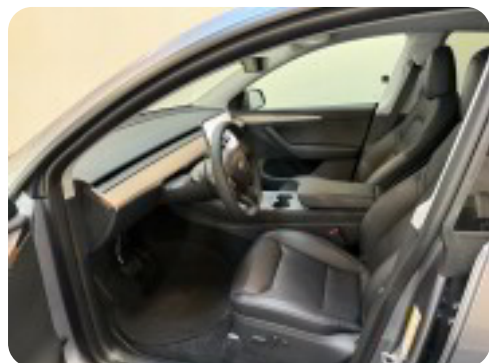

Tesla Model Y

Long Range RWD

Solgt

Beskrivelse af Tesla Model Y

klar til omgående levering
denne bil kan osse lejes for 3-6-9-12 mdr

kørecomputer, digitalt cockpit, bagagerumsdækken, akustikglas i bag, akustikglas i for, multifunktionsrat, læderrat, kunstlæderindtræk, 20" alufælge (sorte) , aftageligt træk (1600kg) ,læderindtræk, el indst. førersæde m. memory, el indst. forsæder, el indst. førersæde, glastag, el-klapbare sidespejle m/varme, el-sidespejle m/varme, matrix led forlygter, led kørelys, adaptive forlygter, kurvelys, led baglygter, automatgear, varme i rat, fuldaut. klima, 3 zone klima, elektrisk kabinevarmer, motorkabinevarmer, varmepumpe, centrallås, nøglefri tænding, fjernb. centrallås, fartpilot, nøglefri adgang, adaptiv fartpilot, aut. nedbl. bakspejl, adaptiv fartpilot med kø-assistent, udv. temp. måler, varme i bagsæde, sædevarme, 4x el-ruder, automatisk start/stop, el betjent bagklap, trådløs mobilopladning, dab radio, musikstreaming via bluetooth, usb-c tilslutning, håndfrit til mobil, regnsensor, bakkamera, dæktryksmåler, videoovervågning, isofix, 6 airbags, automatisk lys, fjernlysassistent, esp, antispin, aftageligt træk, 20" alufælge

Billeder (18)

Se flere billeder på: vesti.dk/biler/tesla-model-y-long-range-rwd-8gyabbpuxew

Udstyrsliste (36)

A

ABS bremses Adaptiv fartpilot Aftagelig anhængertræk Alufælge Antispin
Auto nedblændelig bakspejl Auto. start/stop Automatgear Automatisk fjernlys
Automatisk lys

B

Bakkamera Buet lys

C

Centrallås

D

DAB radio Digitalt cockpit Dæktryksystem

E

El-indstillelige forsæder El-klapbare sidespejle med varme El-ruder x4 El-spejle med varme
Elektrisk bagagerum