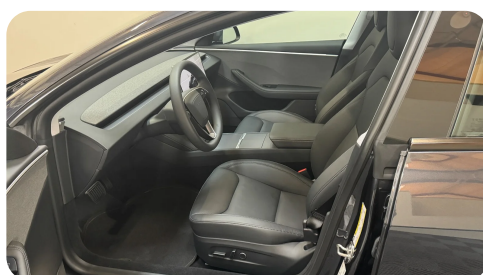

Billeder (18)

Se flere billeder på: vesti.dk/biler/tesla-model-3-rwd-xw263ozn4vi