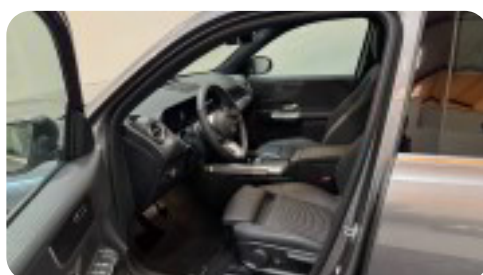

Billeder (18)

Se flere billeder på: vesti.dk/biler/mercedes-eqb250--progressive-juj6aoxeszq