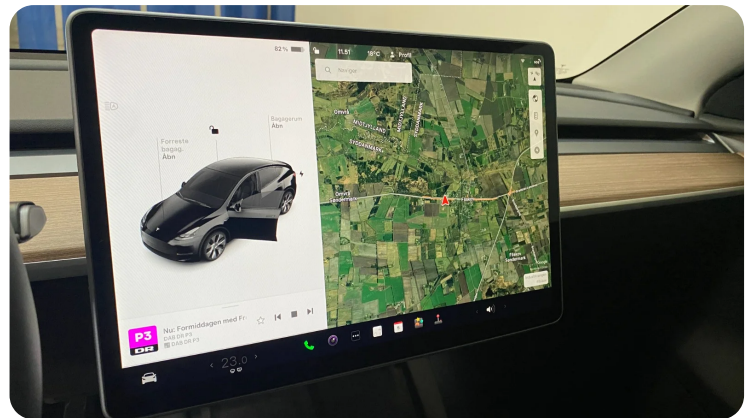

Billeder (17)

Se flere billeder på: vesti.dk/biler/tesla-model-y-rwd-3yec6hybdjo

Udstyrsliste (50)

A

ABS bremsesystem Adaptiv fartpilot Aftagelig anhængertræk Alufælge Antispin Armlæn

Auto nedblændelig bakspejl Automatgear Automatisk fjernlys Automatisk lys