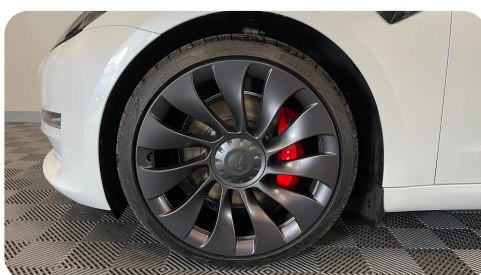

Billeder (18)

Se flere billeder på: vesti.dk/biler/tesla-model-3-performance-awd-kzitpcf6e1g