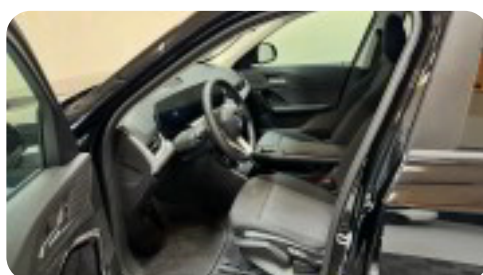

Billeder (18)

Se flere billeder på: vesti.dk/biler/bmw-ix1-xdrive30-hldwxckbvi9

Udstyrsliste (46)

A

ABS bremses Adaptiv fartpilot Alufælge Android Auto Antispin Apple CarPlay Armlæn
Automatgear Automatisk lys Automatisk nødbremse