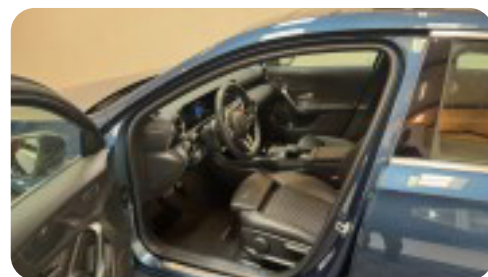

Billeder (18)

Se flere billeder på: vesti.dk/biler/mercedes-a250-e-progressive-aut-ovujtmfgfw

Udstyrsliste (50)

A

ABS bremsler Adaptiv fartpilot Alufælge Antispin Apple CarPlay Armlæn

Auto nedblændelig bakspejl Auto. start/stop Automatgear Automatisk lys