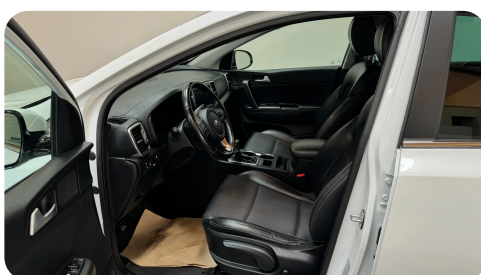

Billeder (16)

Se flere billeder på: vesti.dk/biler/kia-sportage-crdi-141-advance-edition-dct-gy7hyevsjlz

Udstyrsliste (45)

A

ABS bremses Alufælge Android Auto Anhængertræk Antispin Apple CarPlay Armlæn
Auto nedblændelig bakspejl Auto. start/stop Automatgear Automatisk fjernlys Automatisk lys